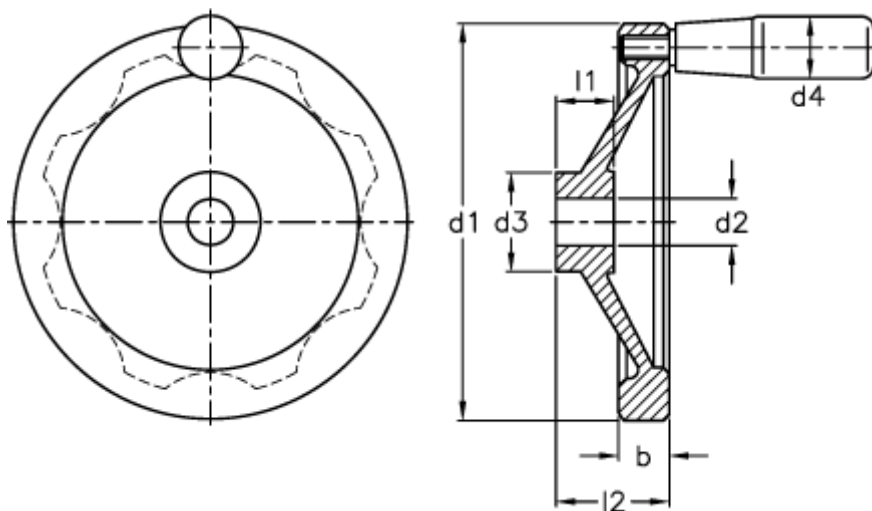

Varenummer: 20342316  
Beskrivelse: E+G Håndhjul  
GN321-160-B16-R

## Mål

b	= 18.0
d1	= 160
d2 H7	= 16
d3	= 36
d4	= 26
l1	= 20
l2 ca.	= 39